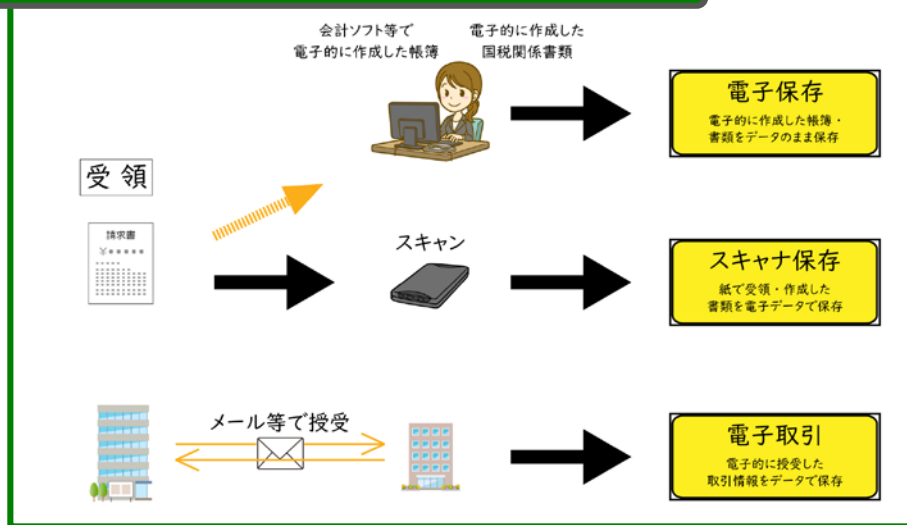

令和5年 3月5日 月合併号
ゴードービジネスマシン株式会社

電子帳簿保存法 改正への備え

税制改正に向けたペーパーレス対応はお済みですか？

2024年1月1日から

請求書類は印刷して保管することができなくなります

～電子帳簿保存法上の区分～ イメージ図

①電子帳簿等保存→データ保存装置(NAS等)

②スキャナ保存→カラーสキャナ付複合機

③電子取引→対応可能なSSD+メモリ8GB以上のパソコン準備

<電子帳簿保存法に必要な機器のご準備はお早めに！>

「GODO最新ソリューション展示会&セミナー2023」 開催決定！！

開催日：2023年7月19日（水）入場無料
開催時間：10：00-17：00（最終入場16：00）
開催場所：iichiko総合文化センターB 1 F
出展予定：

- 第1会場 最新ソリューション展示会
～アフターコロナ商品・介護施設向け見守りシステム
・電子帳簿法付随関連商品・ネットセキュリティ対策機器
・BCP対策・コスト削減商品他
- 第2会場 無料セミナー
- 第3会場 東芝テック ソリューション&フェア2023in大分
～東芝製複合機・流通業界向け商品～